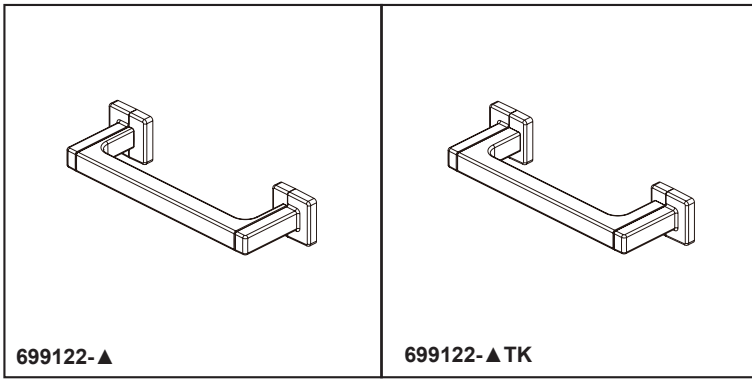

BRIZO^{MD}

ACCESSOIRES

- Collection Frank Lloyd Wright^{MD} pour salle de bain par Brizo^{MD}
- Poignée de tiroir

SPÉCIFICATIONS STANDARDS :

- Matériel de montage inclus avec le produit
- Construction entièrement métallique. Les finis PNTK et NTKK sont de construction métallique avec accent en bois.

GARANTIE

- Pièces et finition – Garantie à vie limitée; ou pour les clients commerciaux, 10 ans pour les résidences multifamiliales (appartements et condominiums) et 5 ans pour tout autre usage commercial, dans tous les cas à compter de la date de réception du produit par l'acheteur initial ou son représentant autorisé (installateur, etc.).
- Veuillez consulter fr.brizofaucet.ca pour tous les détails de notre garantie limitée.

699122-▲

699122-▲TK