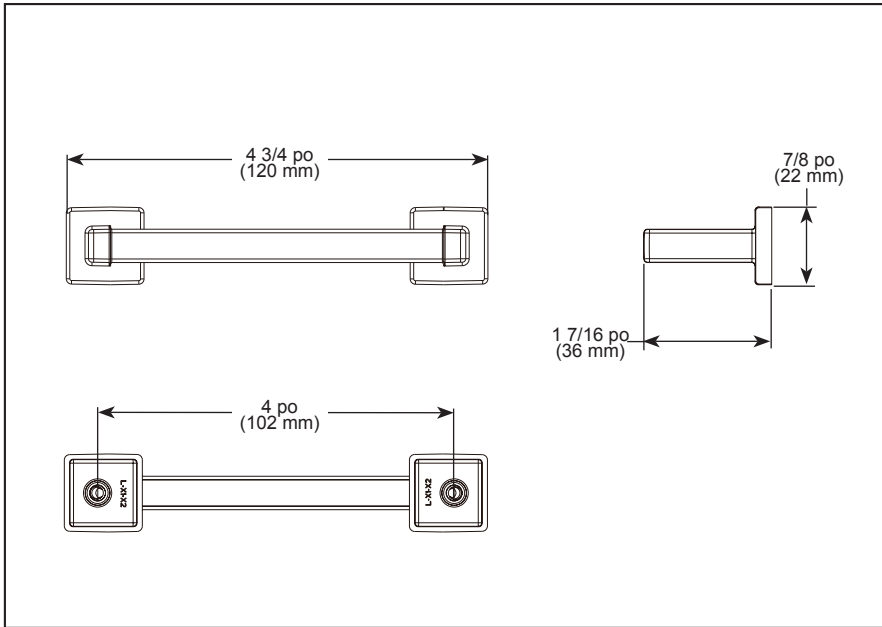

▲ Désigner le suffixe de finition approprié